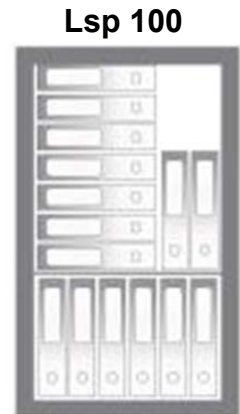

Dzięki unikalnej konstrukcji kąt otwarcia drzwi wynosi **180°**, co pozwala uzyskać w pełni **swobodny dostęp** do wnętrza sejfu.

Centrum Zabezpieczeń

30-705 Kraków ul. Klimeckiego 14 Pawilon 32

tel. (12) 413-09-54 fax. (12) 413-15-75