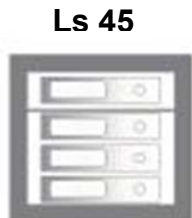

Dzięki unikalnej konstrukcji kąt otwarcia drzwi wynosi **180°**, co pozwala uzyskać w pełni **swobodny dostęp** do wnętrza sejfu.

Centrum Zabezpieczeń

30-705 Kraków ul. Klimeckiego 14 Pawilon 32

tel. (12) 413-09-54 fax. (12) 413-15-75